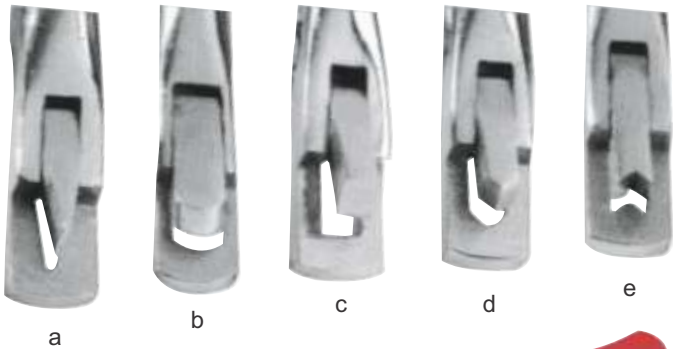

TM-146-014
Ear Notcher - A-type

TM-147-14

TM-144-014
Ear Notcher S.S
Design in the Center
of the ear

TM-148-14
Tattooing Forceps
(A)

TM-149-14
Tattooing Forceps
(B)

TM-144-014
Tag Applicator Plier

TM-150-14
Tattooing Forceps
(C), (D)