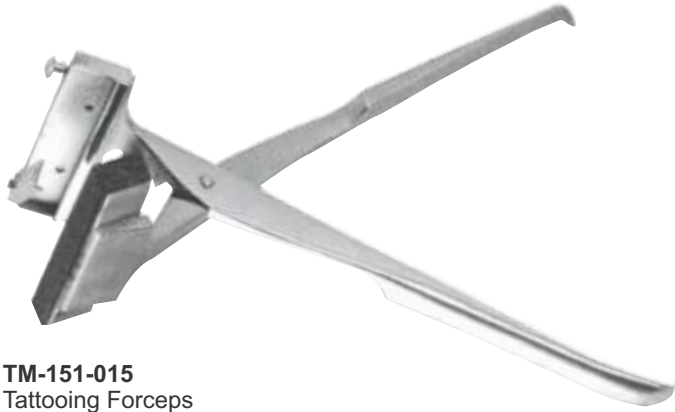

Ear Notcher