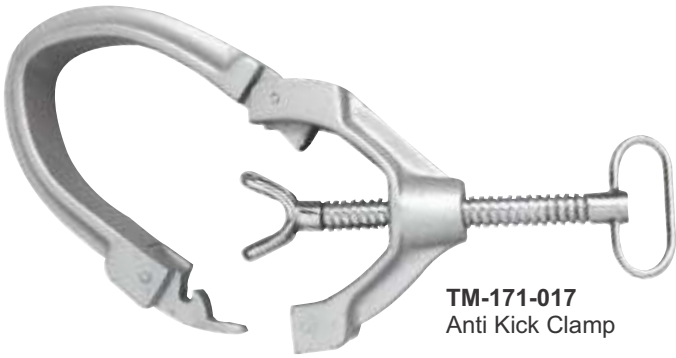

TM-167-016

TM-164-016

TM-168-016

TM-165-016
Tag Puncher

TM-169-016
O.B Handle S.S

TM-166-016

TM-170-016
Eye Hook S.S

Anti Kick Instruments

TM-171-017
Anti Kick Clamp

TM-172-017
Anti Kick Clamp

TM-173-017
Anti Kick Bar Spring
For Anti Kick Bar

TM-174-017
Anti Kick Bar Spring
For Anti Kick Bar

TM-175-017
Crook Head For Leg

TM-176-017

TM-177-017

TM-178-017